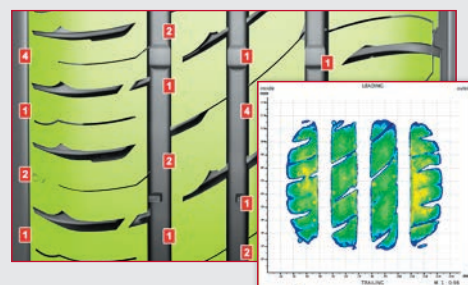

Dobrodružná na suchých silnicích

Tato nová pneumatika je navržena zcela novým způsobem - její spojené ramenní bloky s přidanou tuhostí poskytují přesnou odezvu řízení, silné přilnutí na vozovce a bezpečný, spolehlivý brzdový výkon pro každodenní jízdu.

Spolehlivá za mokra

Optimalizované utěsnění a velké množství uchopovacích hran účinně odvádí vodu pro citlivé ovládání a lepší kontrolu na mokrych a kluzkých cestách.

Užijte si vyšší kilometrový výkon

Nová směs běhounu obohacená silikou a počítačem optimalizovaná konstrukce vám umožňují najezdit více kilometrů díky minimalizovanému opotřebením. Využijte prodloužené životnosti běhounu, který vede k dalším kilometrům!

Kromě modelu se třemi drážkami byla navržena i verze se čtyřmi drážkami pro výkonnější pneu ve větších velikostech, aby byl zajištěn lepší odvod vody a citlivější manipulace i při vyšších rychlostech. Velikosti se vzorkem se čtyřmi drážkami se nazývají "Altimax ONE S".

VÝKONNOSTNÍ POROVNÁNÍ

MONITOROVACÍ TECHNOLOGIE GENERAL TIRE

The RTM (Replacement Tire Monitor) ukazatel nutnosti výměny pneumatiky poskytuje uživateli varování v momentě, kdy je pneumatika opotřebená a musí být vyměněna.