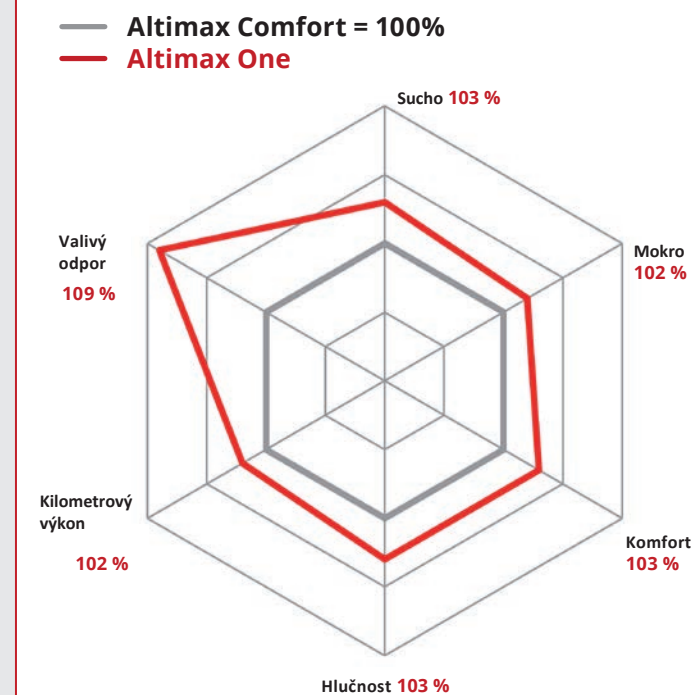

VÝKONNOSTNÍ POROVNÁNÍ