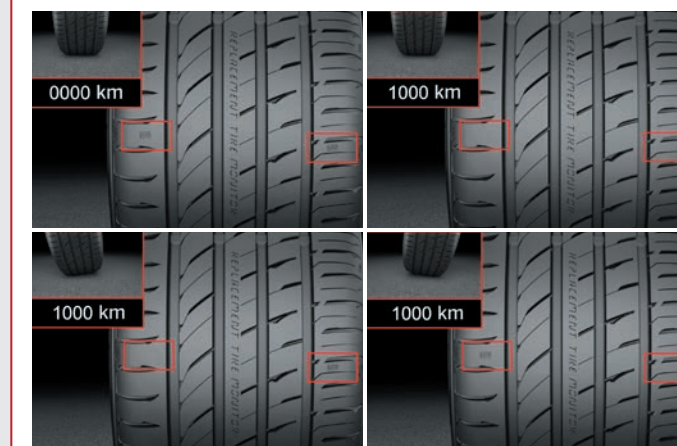

Spolehlivá za mokra

Optimalizované utěsnění a velké množství uchopovacích hran účinně odvádí vodu pro citlivé ovládání a lepší kontrolu na mokrych a kluzkých cestách.

Užijte si vyšší kilometrový výkon

Nová směs běhounu obohacená silikou a počítačem optimalizovaná konstrukce vám umožňují najezdit více kilometrů díky minimalizovanému opotřebením. Využijte prodloužené životnosti běhounu, který vede k dalším kilometrům!

Kromě modelu se třemi drážkami byla navržena i verze se čtyřmi drážkami pro výkonnější pneu ve větších velikostech, aby byl zajištěn lepší odvod vody a citlivější manipulace i při vyšších rychlostech. Velikosti se vzorkem se čtyřmi drážkami se nazývají "Altimax ONE S".

VÝKONNOSTNÍ POROVNÁNÍ

MONITOROVACÍ TECHNOLOGIE GENERAL TIRE

The RTM (Replacement Tire Monitor) ukazatel nutnosti výměny pneumatiky poskytuje uživateli varování v momentě, kdy je pneumatika opotřebená a musí být vyměněna.