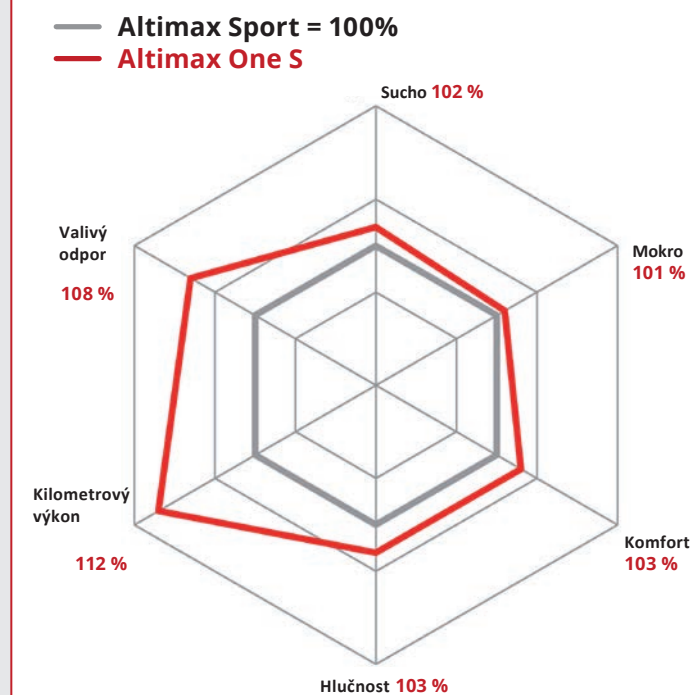

Spolehlivá za mokra

Optimalizované utěsnění a velké množství uchopovacích hran účinně odvádí vodu pro citlivé ovládání a lepší kontrolu na mokrych a kluzkých cestách.

Užijte si vyšší kilometrový výkon

Nová směs běhounu obohacená silikou a počítačem optimalizovaná konstrukce vám umožňují najezdit více kilometrů díky minimalizovanému opotřebením. Využijte prodloužené životnosti běhounu, který vede k dalším kilometrům!

Kromě modelu se třemi drážkami byla navržena i verze se čtyřmi drážkami pro výkonnější pneu ve větších velikostech, aby byl zajištěn lepší odvod vody a citlivější manipulace i při vyšších rychlostech. Velikosti se vzorkem se čtyřmi drážkami se nazývají "Altimax ONE S".

VÝKONNOSTNÍ POROVNÁNÍ

MONITOROVACÍ TECHNOLOGIE GENERAL TIRE

The RTM (Replacement Tire Monitor) ukazatel nutnosti výměny pneumatiky poskytuje uživateli varování v momentě, kdy je pneumatika opotřebená a musí být vyměněna.